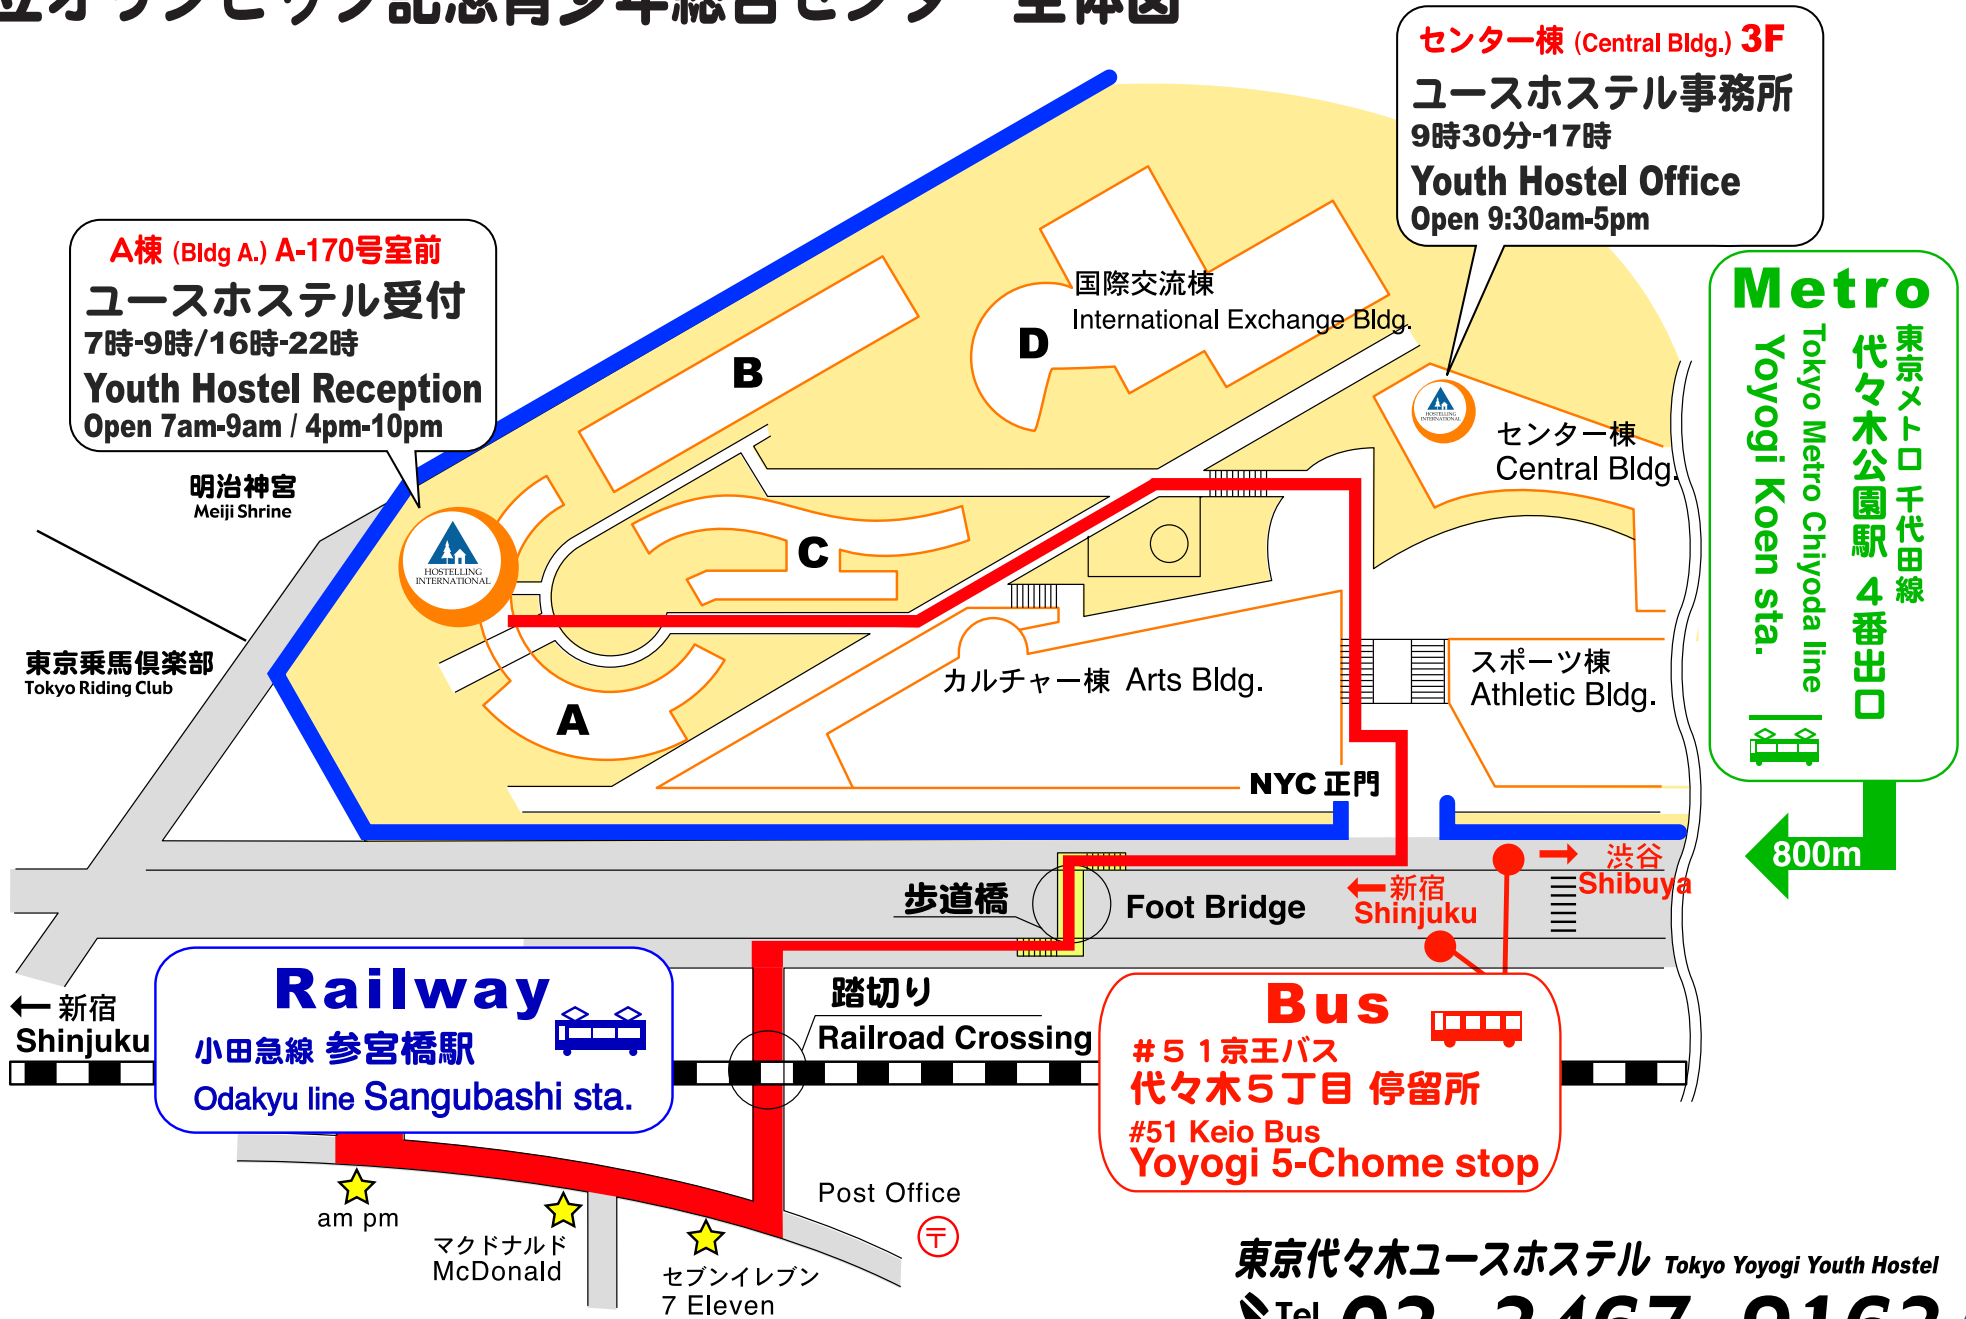

国立オリンピック記念青少年総合センター全体図

A棟 (Bldg A.) A-170号室前
ユースホステル受付
7時-9時/16時-22時
Youth Hostel Reception
Open 7am-9am / 4pm-10pm

センター棟 (Central Bldg.) 3F
ユースホステル事務所
9時30分-17時
Youth Hostel Office
Open 9:30am-5pm

Metro
Tokyo Metro Chiyoda line
代々木公園駅 4番出口
Yoyogi Koen sta.

Railway
小田急線 参宮橋駅
Odakyu line Sangubashi sta.

Bus
#51 京王バス
代々木5丁目 停留所
#51 Keio Bus
Yoyogi 5-Chome stop

東京代々木ユースホステル Tokyo Yoyogi Youth Hostel

Tel **03-3467-9163**